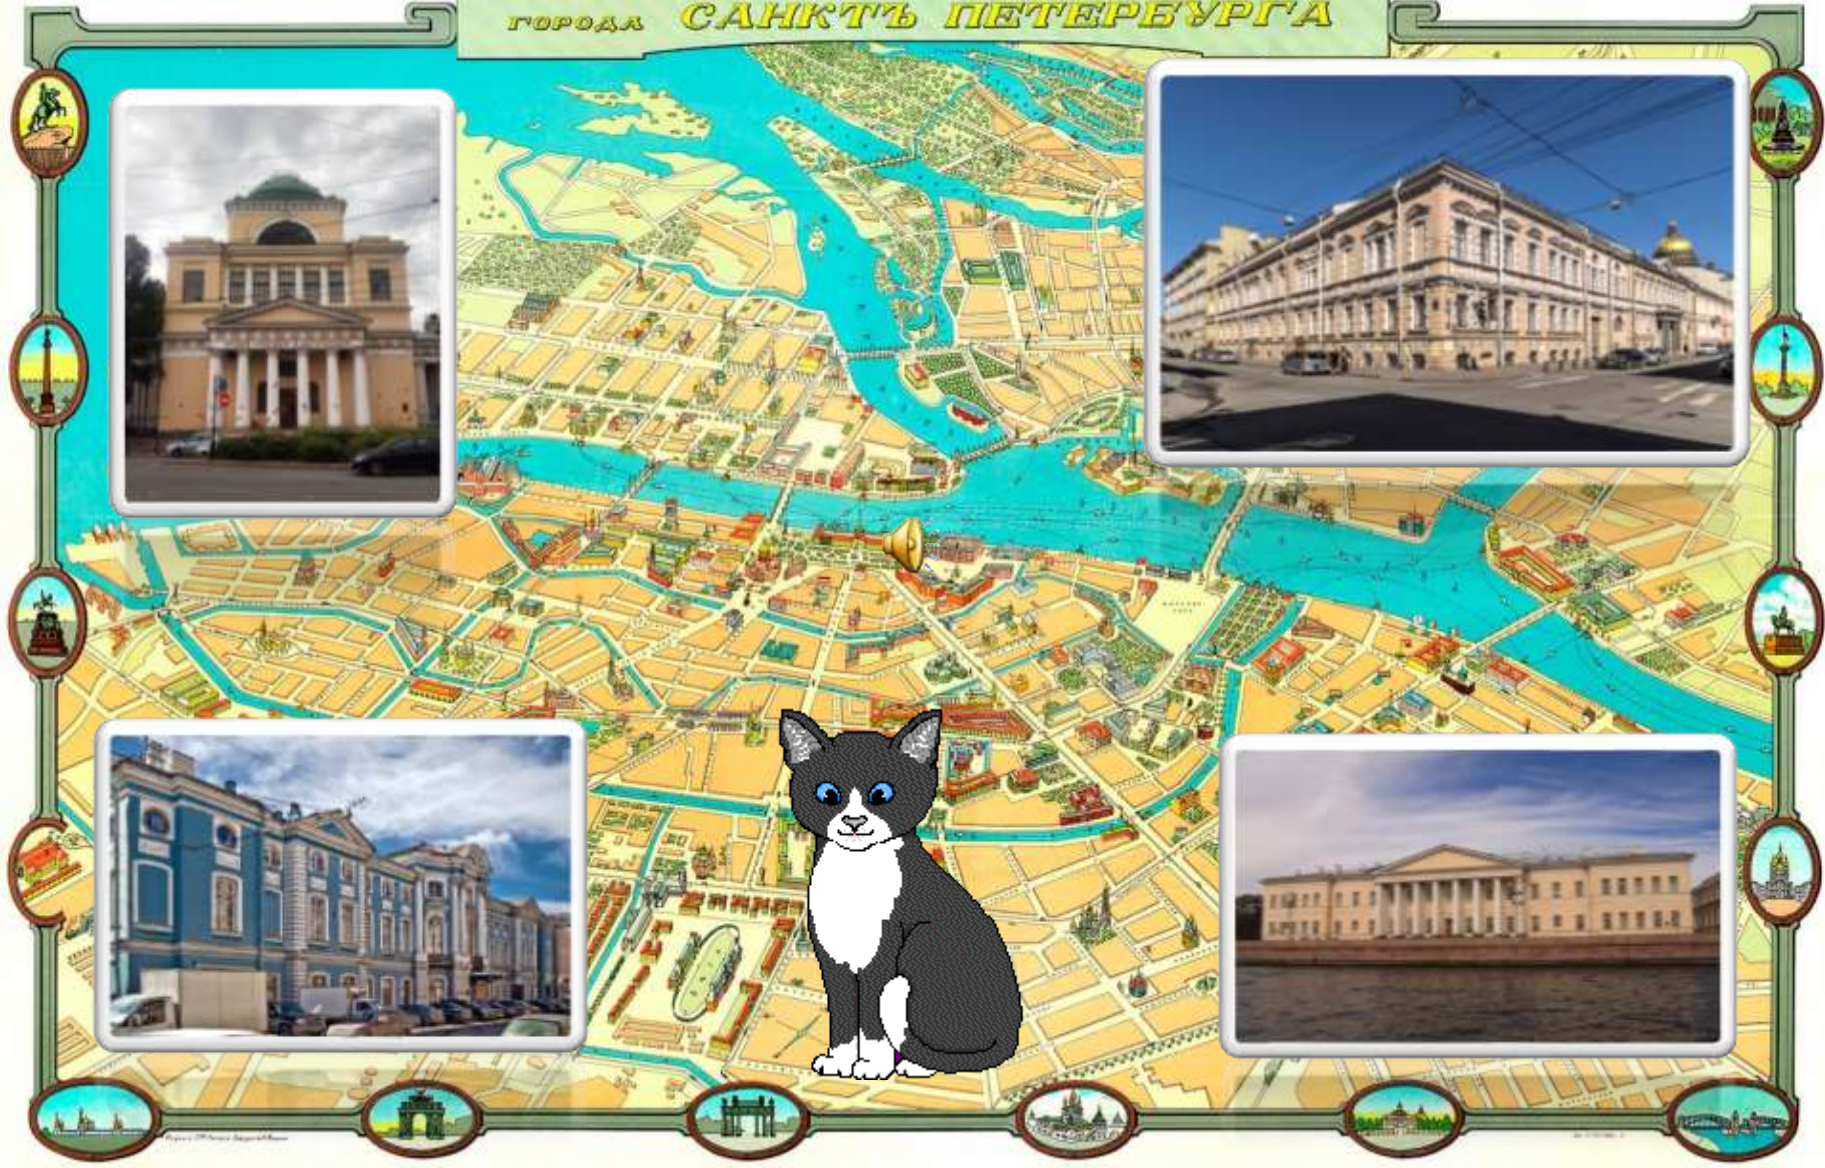

ПЛАНЪ-ПАНОРАМА
ГОРОДА САНКТЪ ПЕТЕРБУРГА

Суреттер © Санкт-Петербург

© 2010

ПЛАНЪ-ПАНОРАМА
ГОРОДА САНКТЪ ПЕТЕРБУРГА

ПЛАНЪ-ПАНОРАМА
ГОРОДА САНКТЪ ПЕТЕРБУРГА

ПЛАНЪ-ПАНОРАМА
ГОРОДА **САНКТЪ ПЕТЕРБУРГА**

ПЛАНЪ-ПАНОРАМА
ГОРОДА **САНКТЪ ПЕТЕРБУРГА**